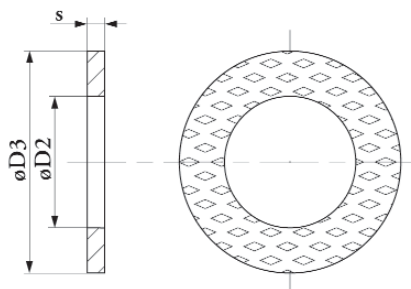

WB800-Brickor

**Brickor kan tillverkas efter önskade mått.
OBS!! Kräver ett visst minimiantal.**