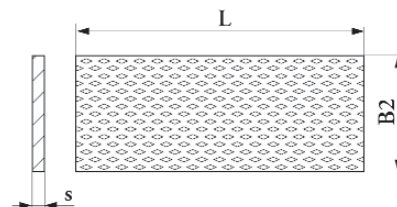

Dimensionsprogram WB800-Plåtar

Art.nr	Benämning	s	B2	L
150825	1,5X110X1000 PLÅT WB800	1,5	110	1000
150830	2,0X110X1000 PLÅT WB800	2,0	110	1000
150835	2,5X110X1000 PLÅT WB800	2,5	110	1000
150851	2,5X110X1600 PLÅT WB800	2,5	110	1600

Andra dimensioner och utföranden kan levereras på begäran.
Alla mått i mm.

("L" resp. "N" i benämningen betecknar smörjhål resp. smörjspår)